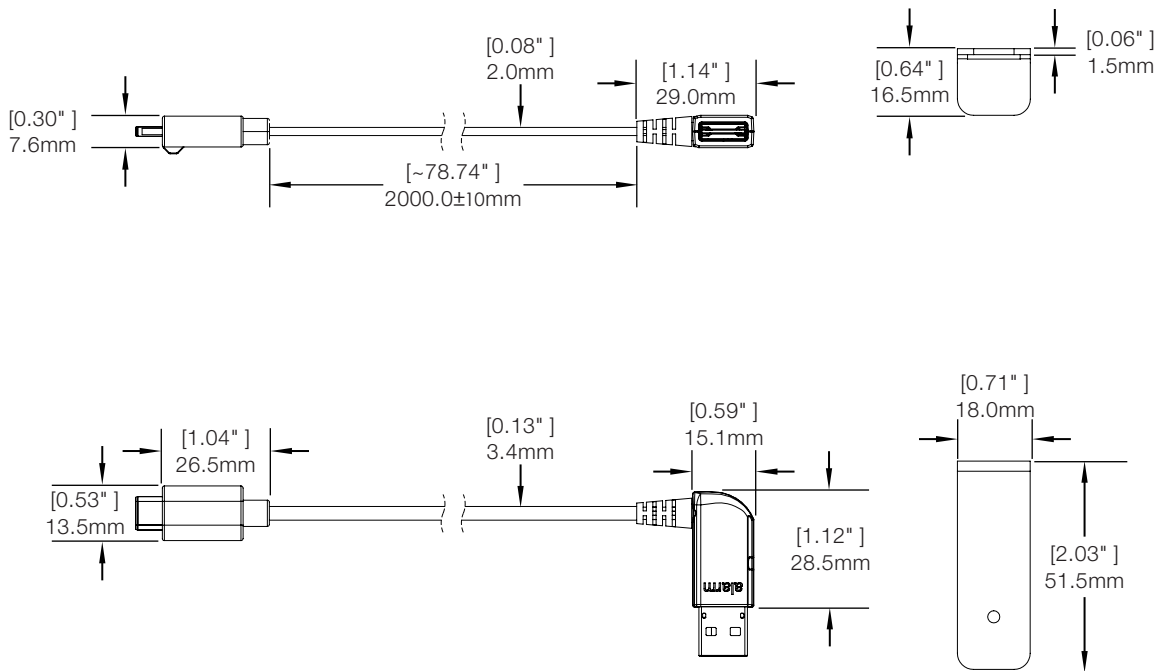

Zips 6 & 12 Port Laptop Sensor (ZM2016):