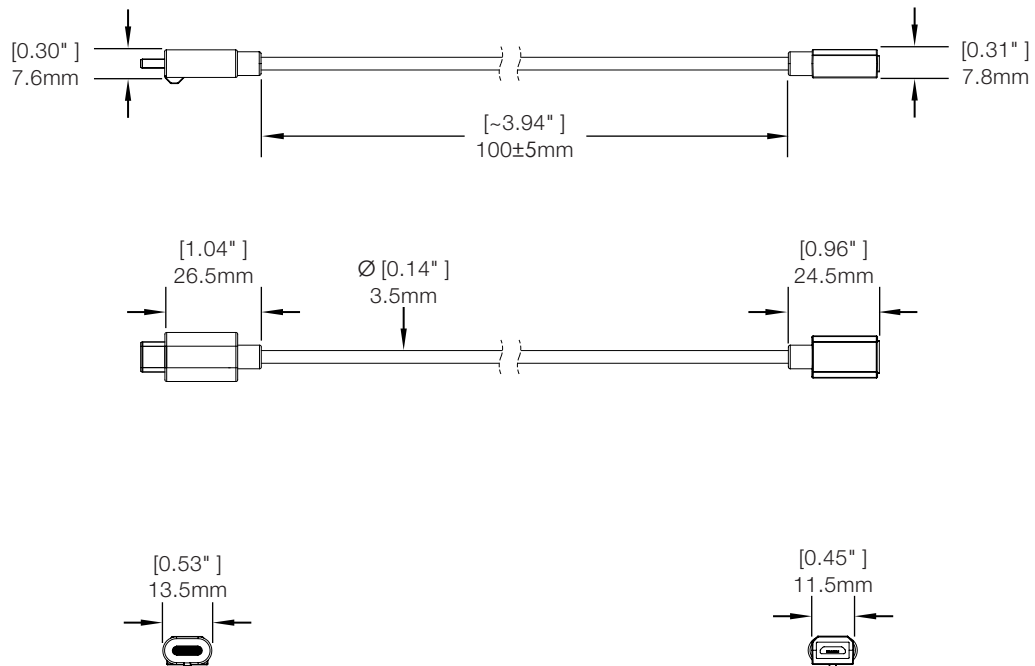

## SPECIFICATIONS

Zips 6 & 12 Port Micro Plunger, Coiled Cable Sensor (ZM2019):

Zips 6 & 12 Port Mouse Accessory Sensor (ZM2717):

## SPECIFICATIONS

Zips 6 & 12 Port 3 Meter Adaptor Cable (ZM2807):

Zips Connected Adaptor for Zips Micro-USB Sensors (ZM4001):