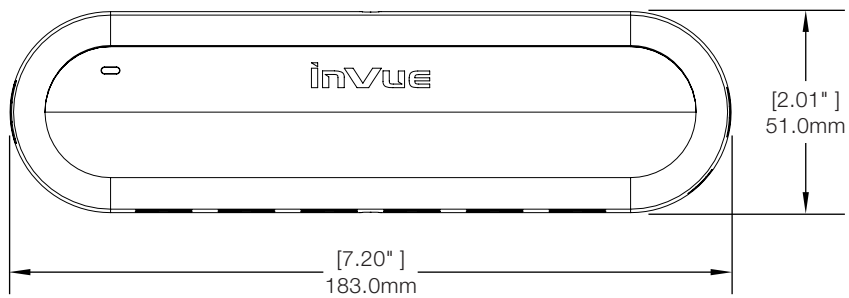

## SPECIFICATIONS

Zips 6 & 12 Port Alarm Box Expansion Cable (ZM1050):

Zips 6 & 12 Port Adjustable Loop Sensor (ZM2001):