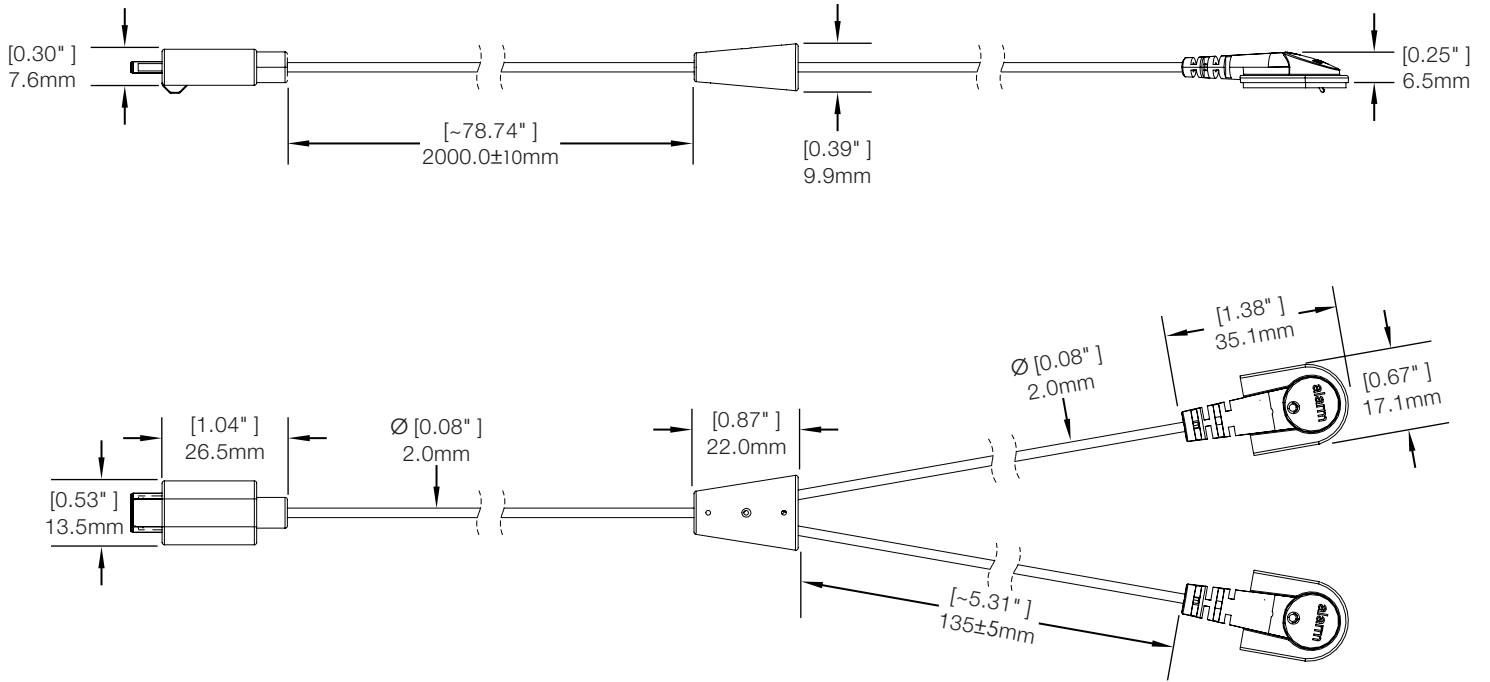

Zips™ 6 & 12 Port / Technical Specifications

SPECIFICATIONS

Zips 6 & 12 Port Dual Micro Plunger Sensor (ZM2009):