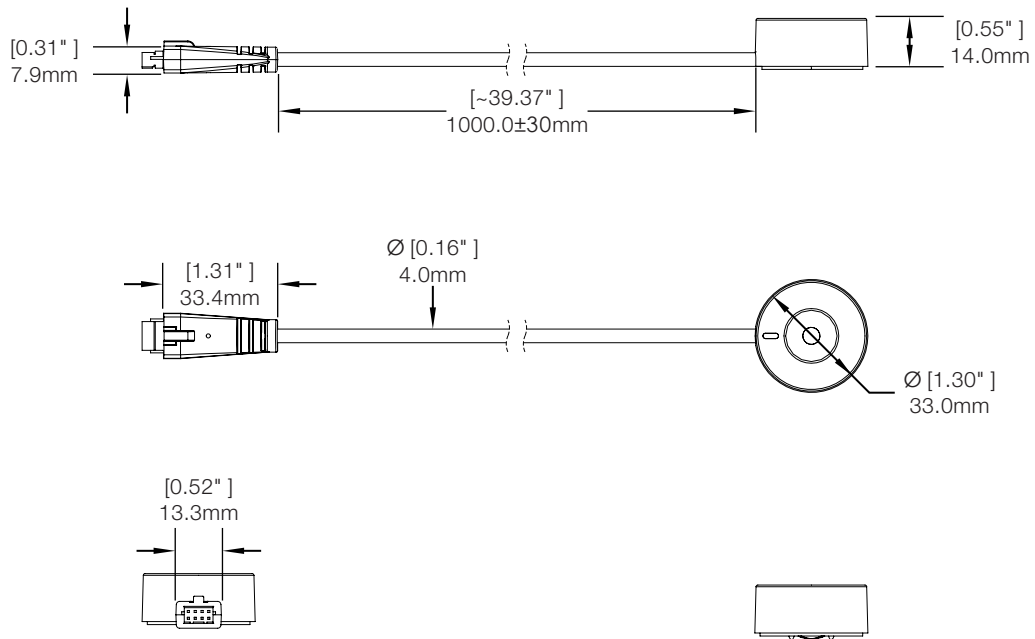

Zips Connected Remote IR Dot (ZM4100):