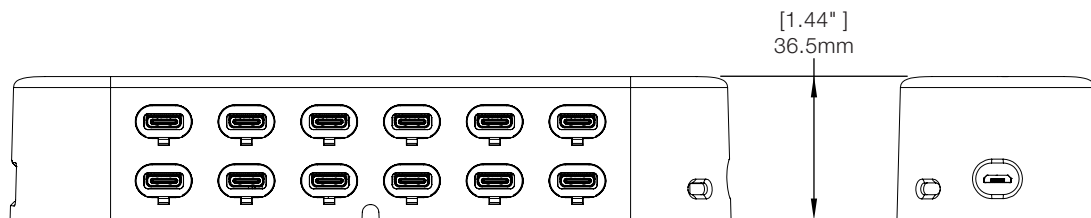

## SPECIFICATIONS

Zips 6-Port Alarm Box (ZM1000):

Zips 12-Port Alarm Box (ZM1200):

## SPECIFICATIONS

Zips 6 & 12 Port Alarm Box Expansion Cable (ZM1050):

Zips 6 & 12 Port Adjustable Loop Sensor (ZM2001):