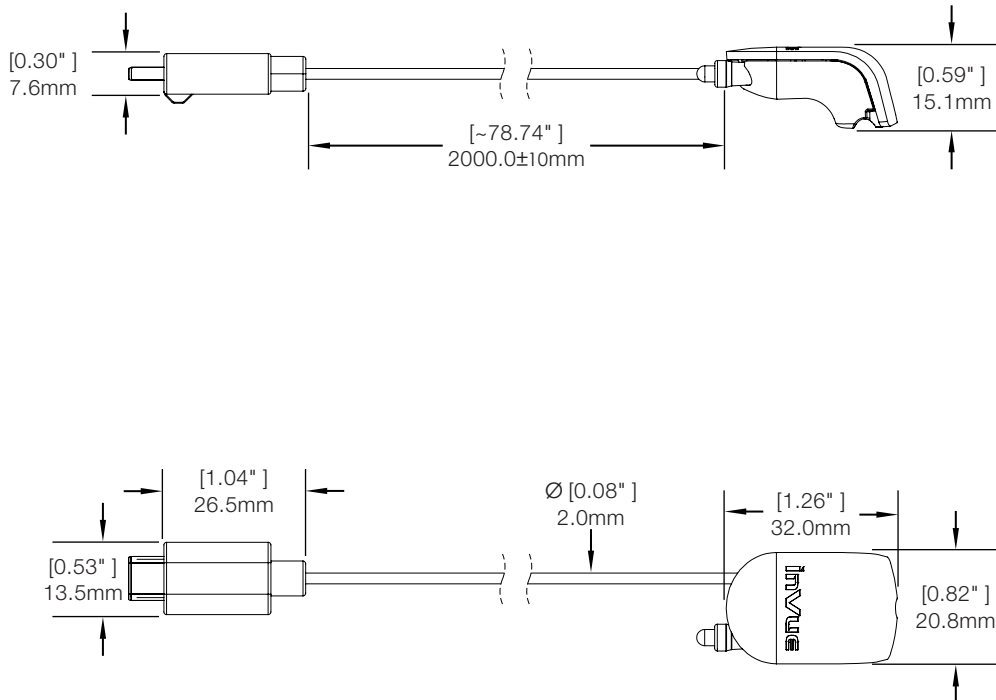

## SPECIFICATIONS

Zips 6-Port Alarm Box (ZM1000):

Zips 12-Port Alarm Box (ZM1200):

## SPECIFICATIONS

Zips 6 & 12 Port Alarm Box Expansion Cable (ZM1050):

Zips 6 & 12 Port Adjustable Loop Sensor (ZM2001):