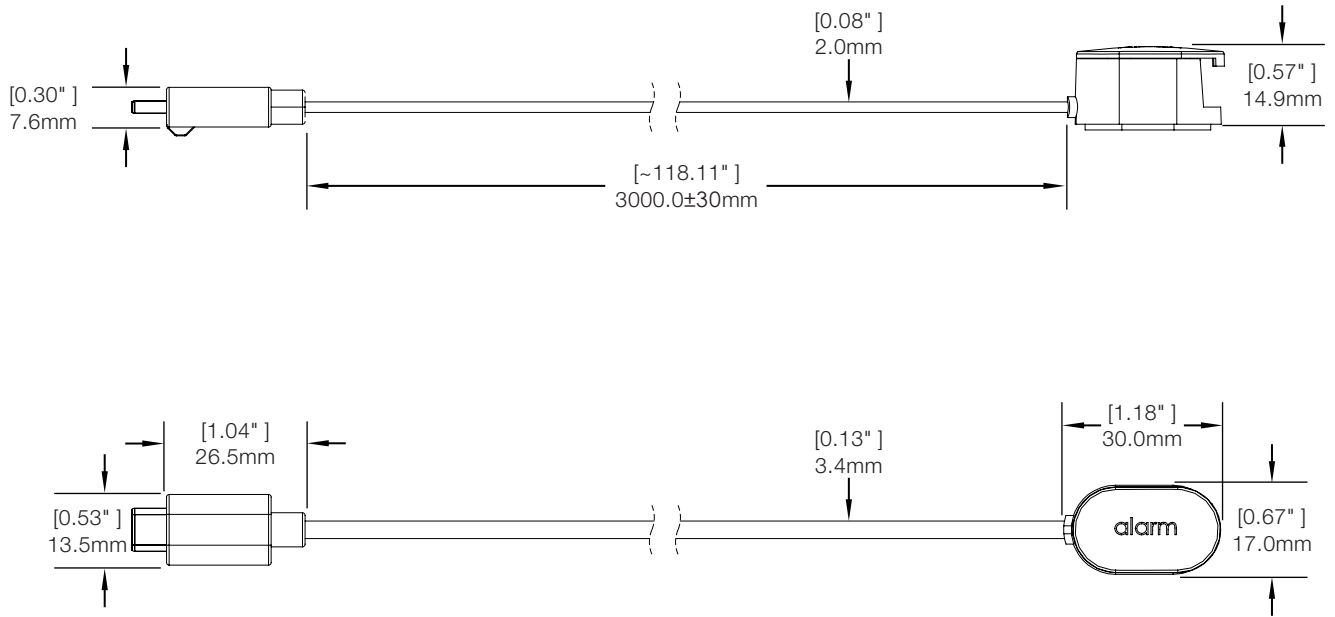

## SPECIFICATIONS

Zips 6 & 12 Port Micro Plunger, Coiled Cable Sensor (ZM2019):

Zips 6 & 12 Port Mouse Accessory Sensor (ZM2717):

## SPECIFICATIONS

Zips 6 & 12 Port 3 Meter Adaptor Cable (ZM2807):

Zips Connected Adaptor for Zips Micro-USB Sensors (ZM4001):