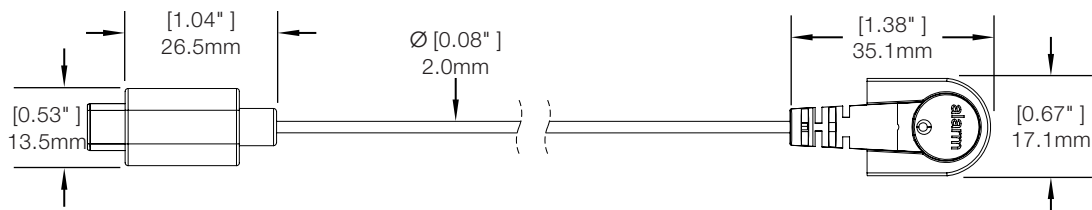

Zips 6 & 12 Port Micro Plunger Sensor (ZM2008):