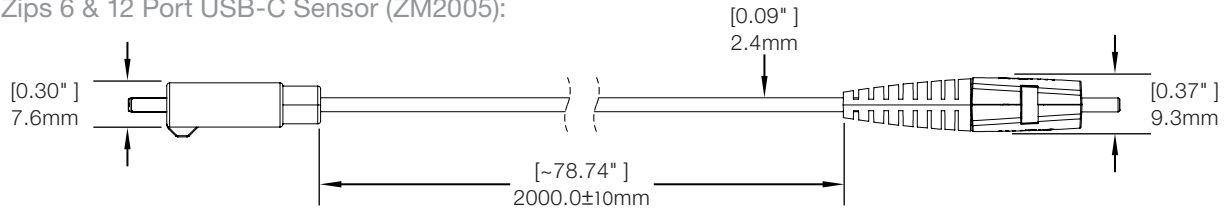

Zips™ 6 & 12 Port / Technical Specifications

SPECIFICATIONS

Zips 6 & 12 Port USB-C Sensor (ZM2005):