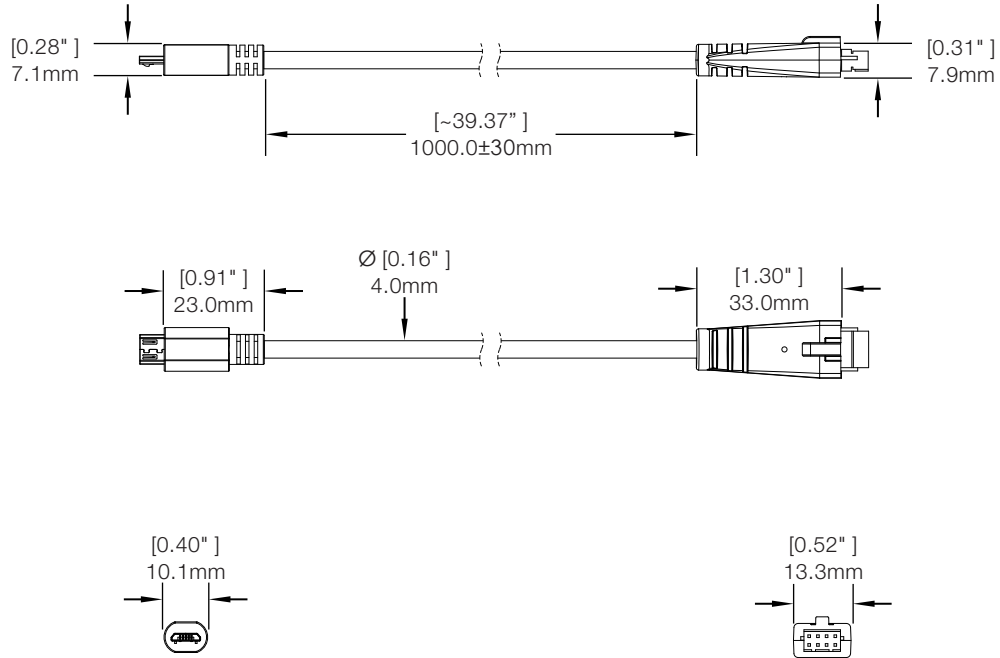

## SPECIFICATIONS

Zips 6-Port Alarm Box (ZM1000):

Zips 12-Port Alarm Box (ZM1200):

## SPECIFICATIONS

Zips 6 & 12 Port Alarm Box Expansion Cable (ZM1050):

Zips 6 & 12 Port Adjustable Loop Sensor (ZM2001):