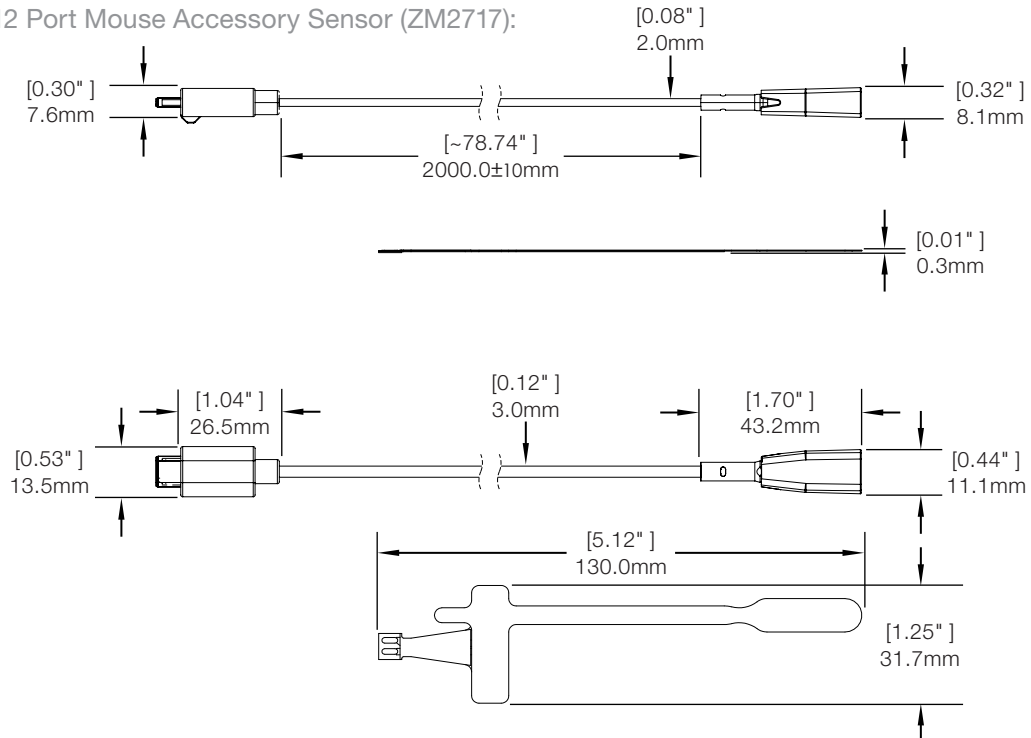

Zips 6 & 12 Port Mouse Accessory Sensor (ZM2717):