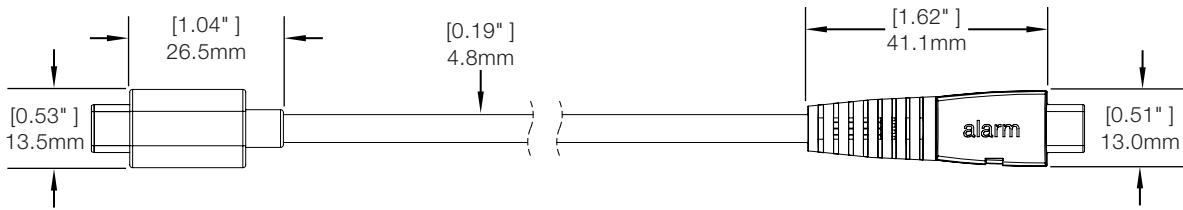

Zips™ 6 & 12 Port / Technical Specifications

SPECIFICATIONS

Zips 6 & 12 Port USB-C Sensor (ZM2005):