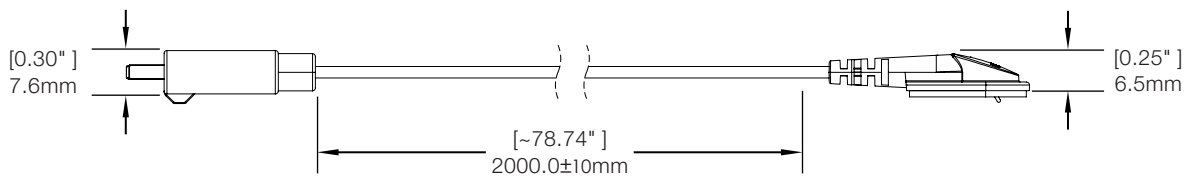

Zips 6 & 12 Port Micro Plunger Sensor (ZM2008):